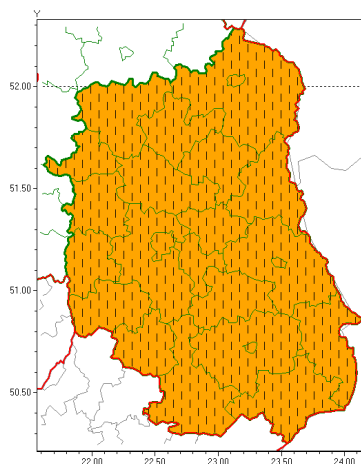

Zasięg ostrzeżeń w województwie

Burze z gradem
2021-07-01 12:09

WOJEWÓDZTWO LUBELSKIE
OSTRZEŻENIA METEOROLOGICZNE ZBIORCZO NR 97
WYKAZ OBSZARÓW ZUCIANYCH OSTRZEŻENIAMI
o godz. 12:09 dnia 01.07.2021

Zjawisko/Stopień zagrożenia	Burze z gradem/2 ZMIANA
Obszar (w nawiasie numer ostrzeżenia dla powiatu)	powiaty: bialski(57), Biała Podlaska(57), biłgorajski(61), Chełm(58), chełmski(58), hrubieszowski(57), janowski(60), krasnostawski(58), krańcowy(61), lubartowski(57), lubelski(60), Lublin(59), Łęczyski(59), łukowski(57), opolski(60), parczewski(57), puławski(57), radzyński(57), rycki(58), widnicki(58), tomaszowski(58), włodawski(57), zamojski(58), Zamość (58)
Ważność	od godz. 12:08 dnia 01.07.2021 do godz. 02:00 dnia 02.07.2021
Prawdopodobieństwo	80%
Przebieg	Prognozowane są burze, którym miejscami będą towarzyszyły ulewne opady deszczu od 30 mm do 50 mm, lokalnie do 60 mm oraz porywy wiatru do 80 km/h, lokalnie do 90 km/h. Miejscami grad. Na Lubelszczyźnie burze są już obserwowane, zjawiska na północy i zachodzie obszaru przewidywane są na późne popołudnie.
SMS	IMGW-PIB OSTRZEŻENIA: BURZE Z GRADEM/2 lubelskie (wszystkie powiaty) od 12:08/01.07 do 02:00/02.07.2021 deszcz 60 mm, grad, porywy 90 km/h. Dotyczy powiatów: wszystkie powiaty.
RSO	Woj. lubelskie (wszystkie powiaty), IMGW-PIB wydał ostrzeżenie drugiego stopnia o burzach z gradem
Uwagi	Podniesienie stopnia ostrzeżenia.
Dyrektor synoptyk IMGW-PIB	Dorota Pacocha